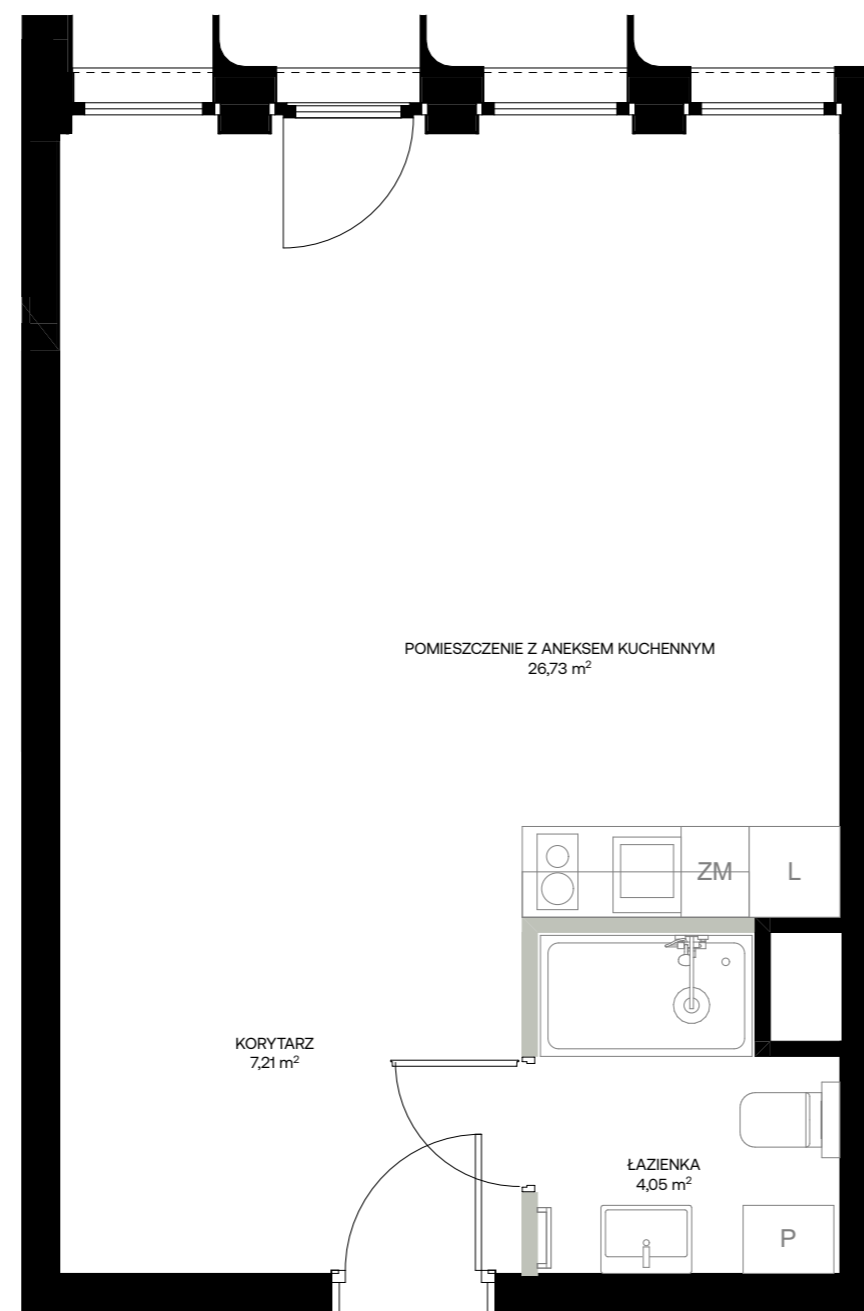

LOKAL K3.11, 2 PIĘTRO

POMIESZCZENIE Z ANEKSEM KUCHENNYM	26,73 m ²
ŁAZIENKA	4,05 m ²
KORYTARZ	7,21 m ²
POWIERZCHNIA UŻYTKOWA	37,99 m²

POMIESZCZENIE Z ANEKSEM KUCHENNYM
26,73 m²

KORYTARZ
7,21 m²

ŁAZIENKA
4,05 m²

■ ściany bez możliwości demontażu

■ ściany z możliwością demontażu

LOKAL K3.11

BATORY
PROJEKT