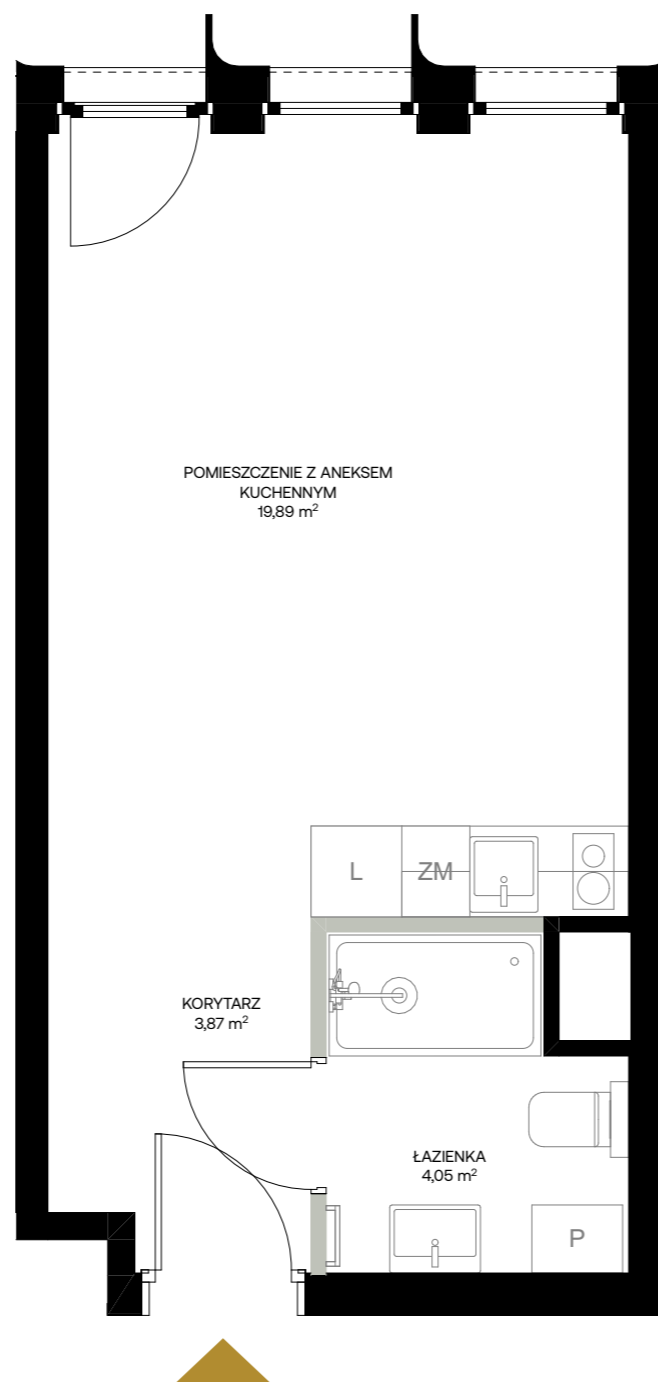

LOKAL K3.08, 2 PIĘTRO

POMIESZCZENIE Z ANEKSEM KUCHENNYM	19,89 m ²
ŁAZIENKA	4,05 m ²
KORYTARZ	3,87 m ²
POWIERZCHNIA UŻYTKOWA	27,81 m²

ściany bez możliwości demontażu

ściany z możliwością demontażu

LOKAL K3.08

BATORY
PROJEKT