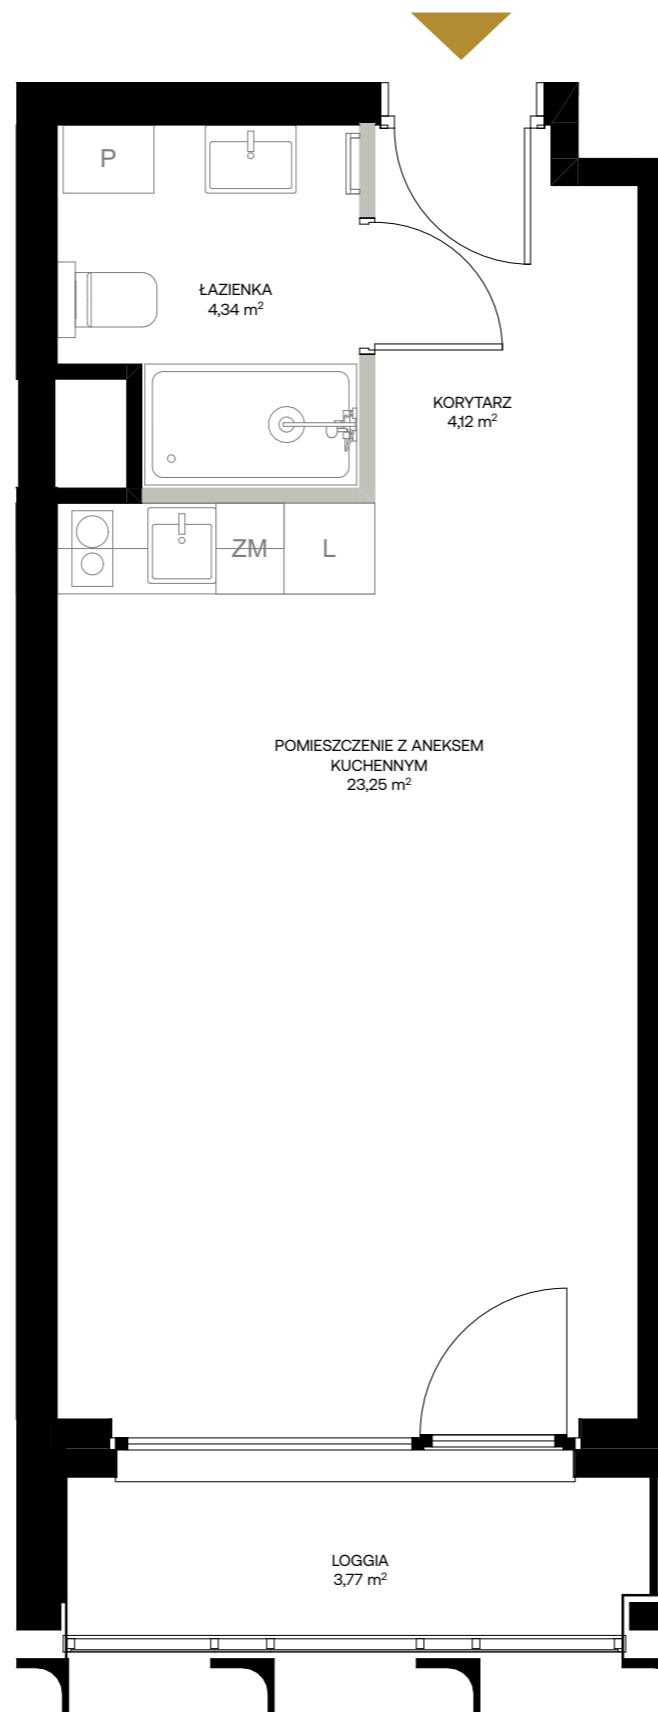

LOKAL K2.22, 1 PIĘTRO

| | |
|-----------------------------------|----------------------------|
| POMIESZCZENIE Z ANEKSEM KUCHENNYM | 23,25 m ² |
| ŁAZIENKA | 4,34 m ² |
| KORYTARZ | 4,12 m ² |
| POWIERZCHNIA UŻYTKOWA | 31,71 m² |
| LOGGIA | 3,77 m ² |

ściany bez możliwości demontażu

ściany z możliwością demontażu

LOKAL K2.22

BATORY
PROJEKT