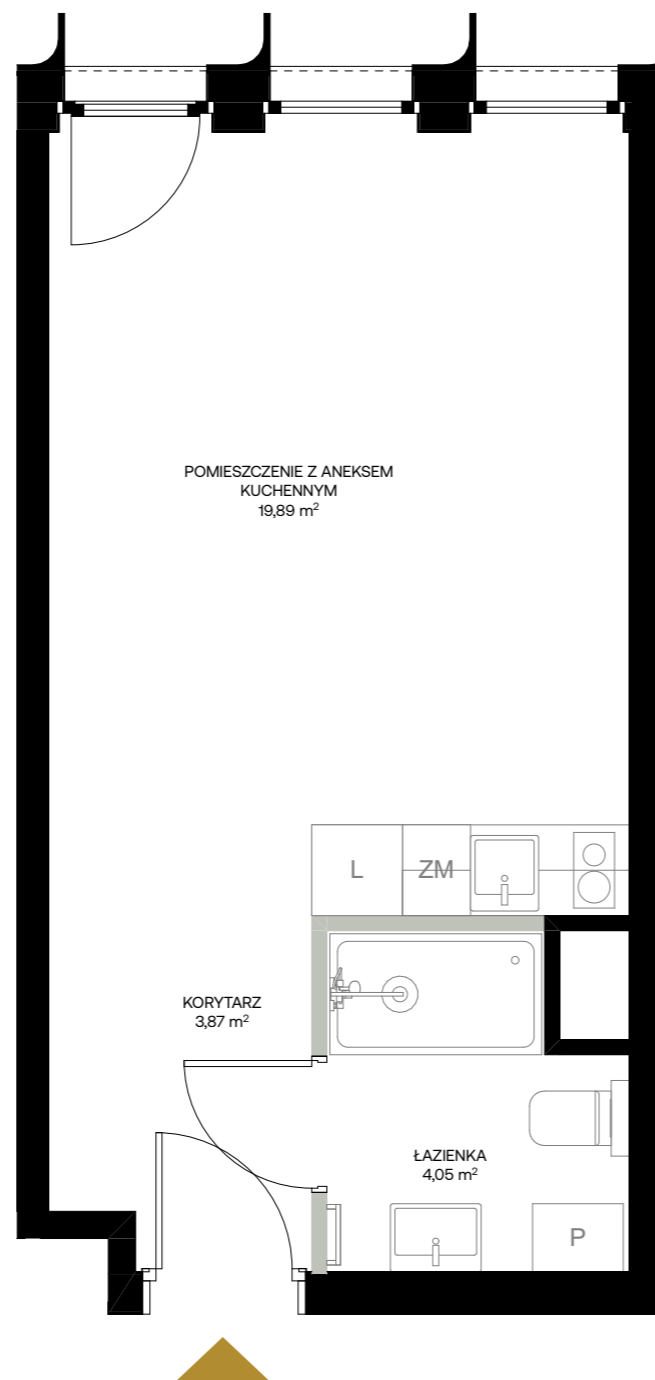

### LOKAL K2.04, 1 PIĘTRO

POMIESZCZENIE Z ANEKSEM KUCHENNYM	19,89 m <sup>2</sup>
ŁAZIENKA	4,05 m <sup>2</sup>
KORYTARZ	3,87 m <sup>2</sup>
<b>POWIERZCHNIA UŻYTKOWA</b>	<b>27,81 m<sup>2</sup></b>

ściany bez możliwości demontażu

ściany z możliwością demontażu

## LOKAL K2.04

**BATORY**  
PROJEKT