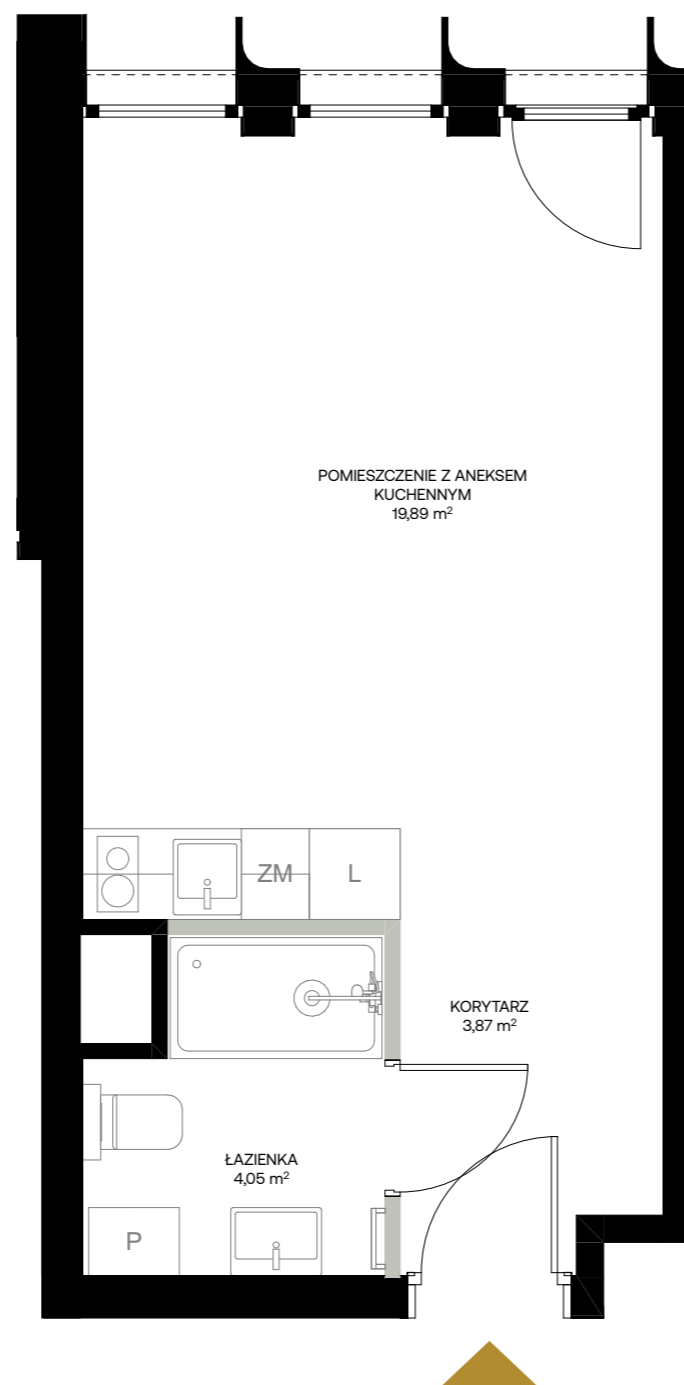

### LOKAL K2.01, 1 PIĘTRO

POMIESZCZENIE Z ANEKSEM KUCHENNYM	19,89 m <sup>2</sup>
ŁAZIENKA	4,05 m <sup>2</sup>
KORYTARZ	3,87 m <sup>2</sup>
<b>POWIERZCHNIA UŻYTKOWA</b>	<b>27,81 m<sup>2</sup></b>

■ ściany bez możliwości demontażu

■ ściany z możliwością demontażu

## LOKAL K2.01

**BATORY**  
PROJEKT