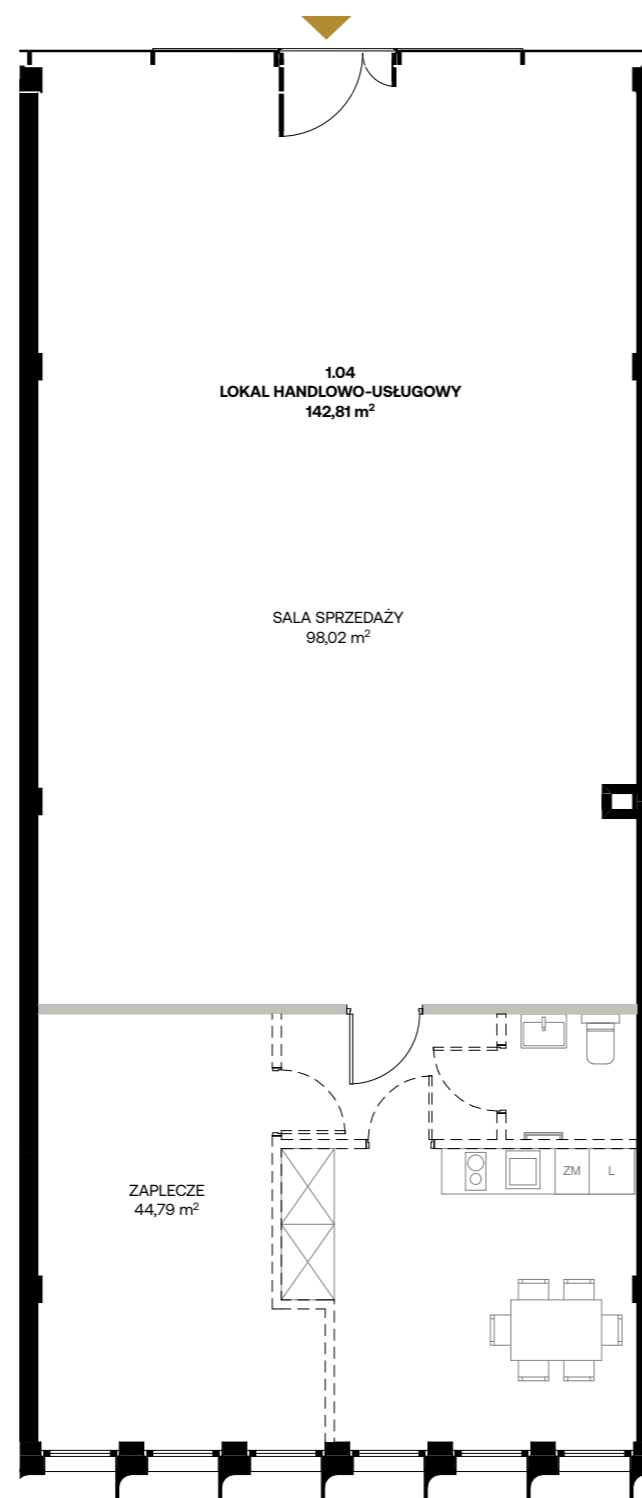

LOKAL K1.04, PARTER

SALA SPRZEDAŻY	98,02 m ²
ZAPLECZE	44,79 m ²
POWIERZCHNIA UŻYTKOWA	142,81 m²

LOKAL K1.04

BATORY
PROJEKT